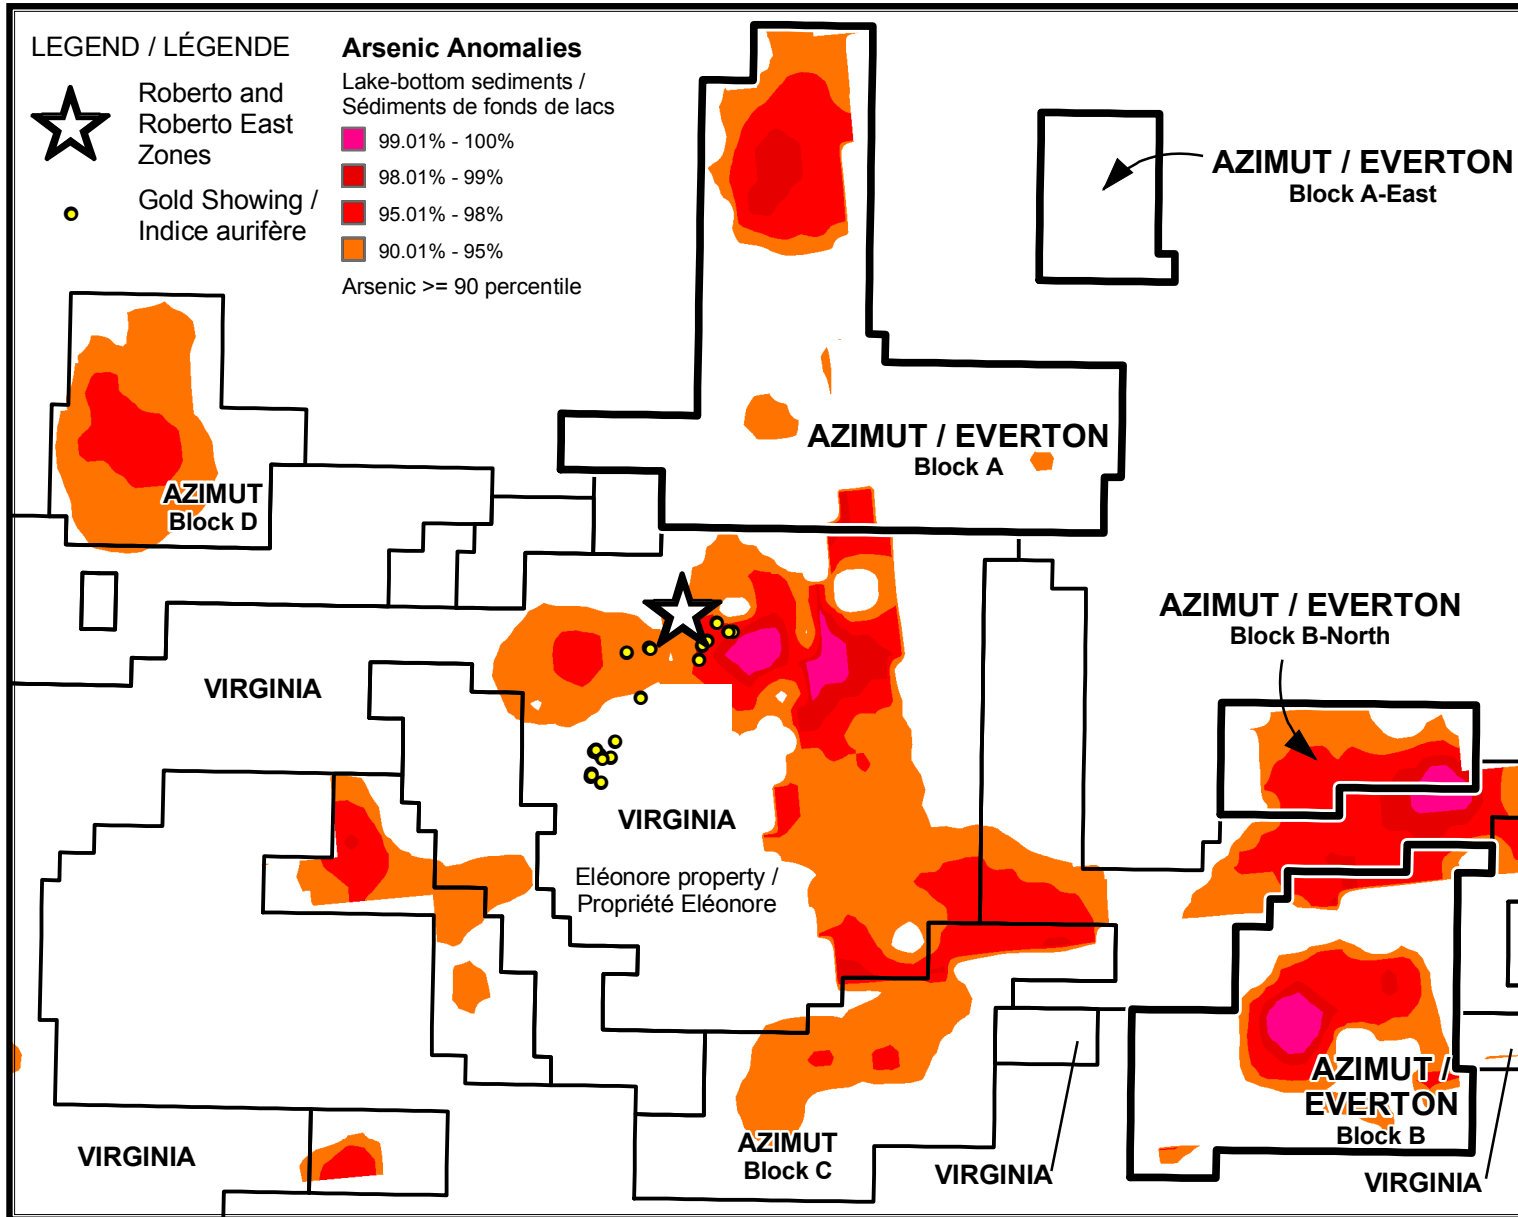

# Eléonore Gold Discovery Area / Région de la découverte aurifère d'Eléonore

**EVERTON  
RESOURCES INC.**

Map as of December 13, 2004 /  
Situation au 13 décembre 2004

**EXPLORATION  
AZIMUT INC.**